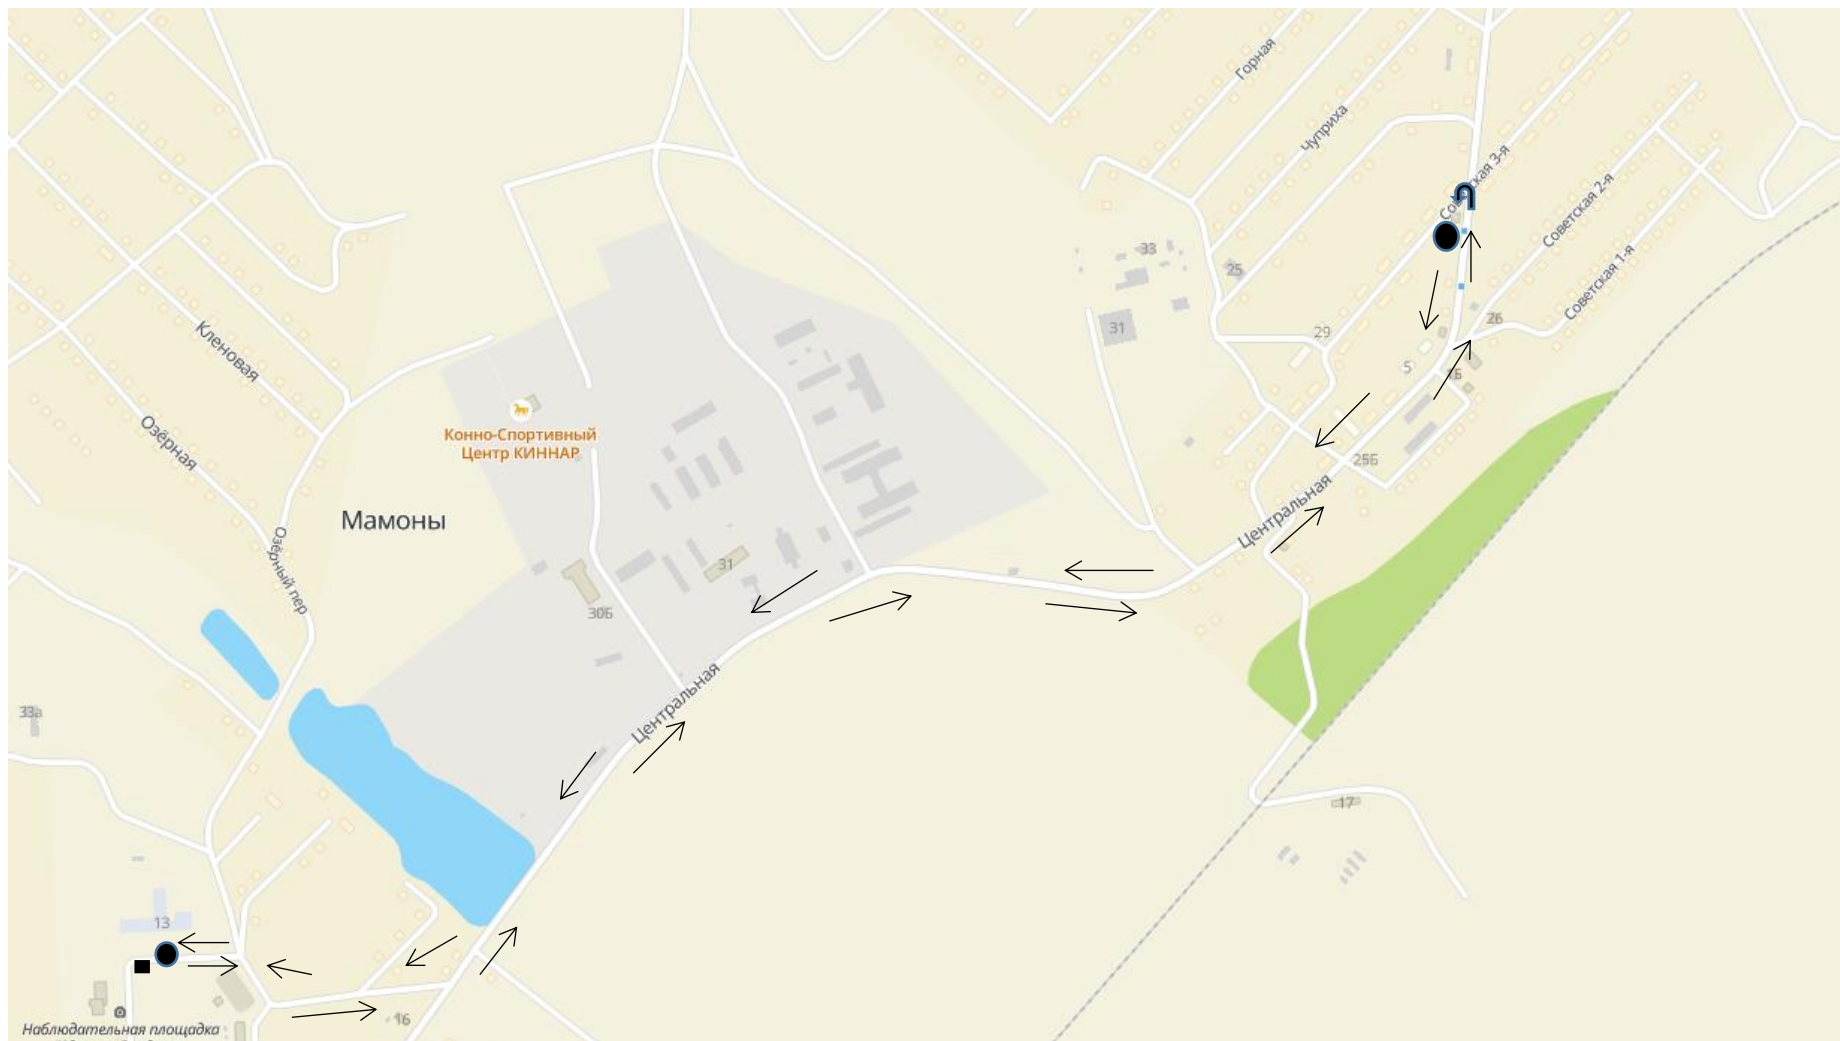

Схема
Маршрут движения школьного автобуса
МОУ ИРМО «Мамоновская СОШ» - Мамоны – МОУ ИРМО «Мамоновская СОШ»

Остановки

МОУ ИРМО «Мамоновская СОШ» с.Мамоны, ул. Садовая, 13 – с.Мамоны, ул. Центральная
с.Мамоны, ул. Центральная - МОУ ИРМО «Мамоновская СОШ» с.Мамоны, ул. Садовая, 13

Протяженность маршрута – 7 км.