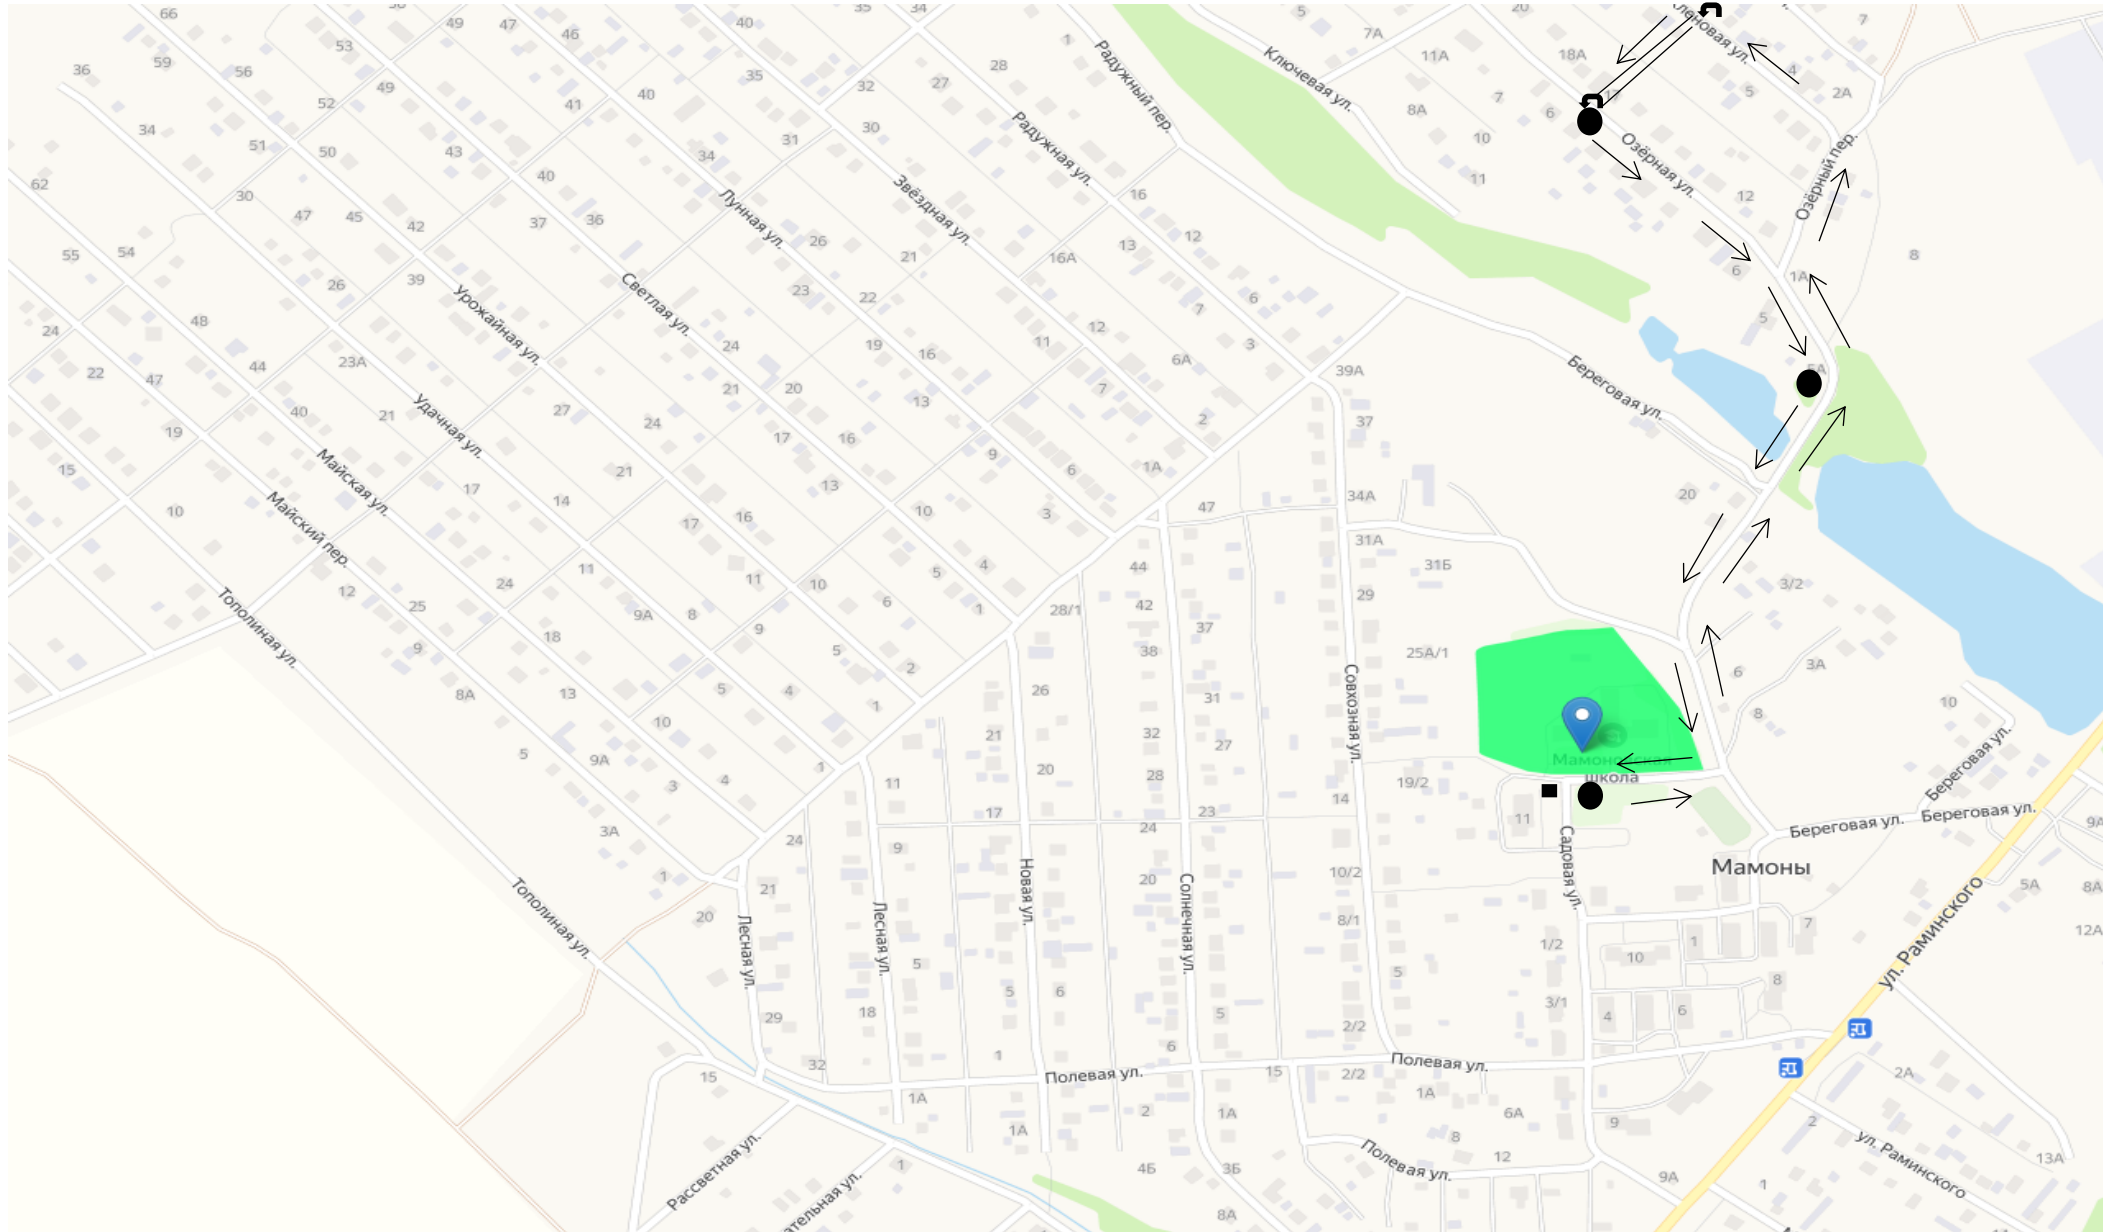

Схема
Маршрут движения школьного автобуса
МОУ ИРМО «Мамоновская СОШ» - Мамоны – МОУ ИРМО «Мамоновская СОШ»

Остановки
 МОУ ИРМО «Мамоновская СОШ» с. Мамоны, ул. Садовая, 13 – с. Мамоны, Озерная 5а (возле магазина) -
 с. Мамоны, пер. Спортивный 1 - МОУ ИРМО «Мамоновская СОШ» с. Мамоны, ул. Садовая, 13

Протяженность маршрута – 4,0 км

-  место посадки (высадки детей)
-  маршрут движения автобуса
-  место стоянки школьных автобусов
-  место разворота

Схема
Маршрут движения школьного автобуса
МОУ ИРМО «Мамоновская СОШ» - Мамоны – МОУ ИРМО «Мамоновская СОШ»