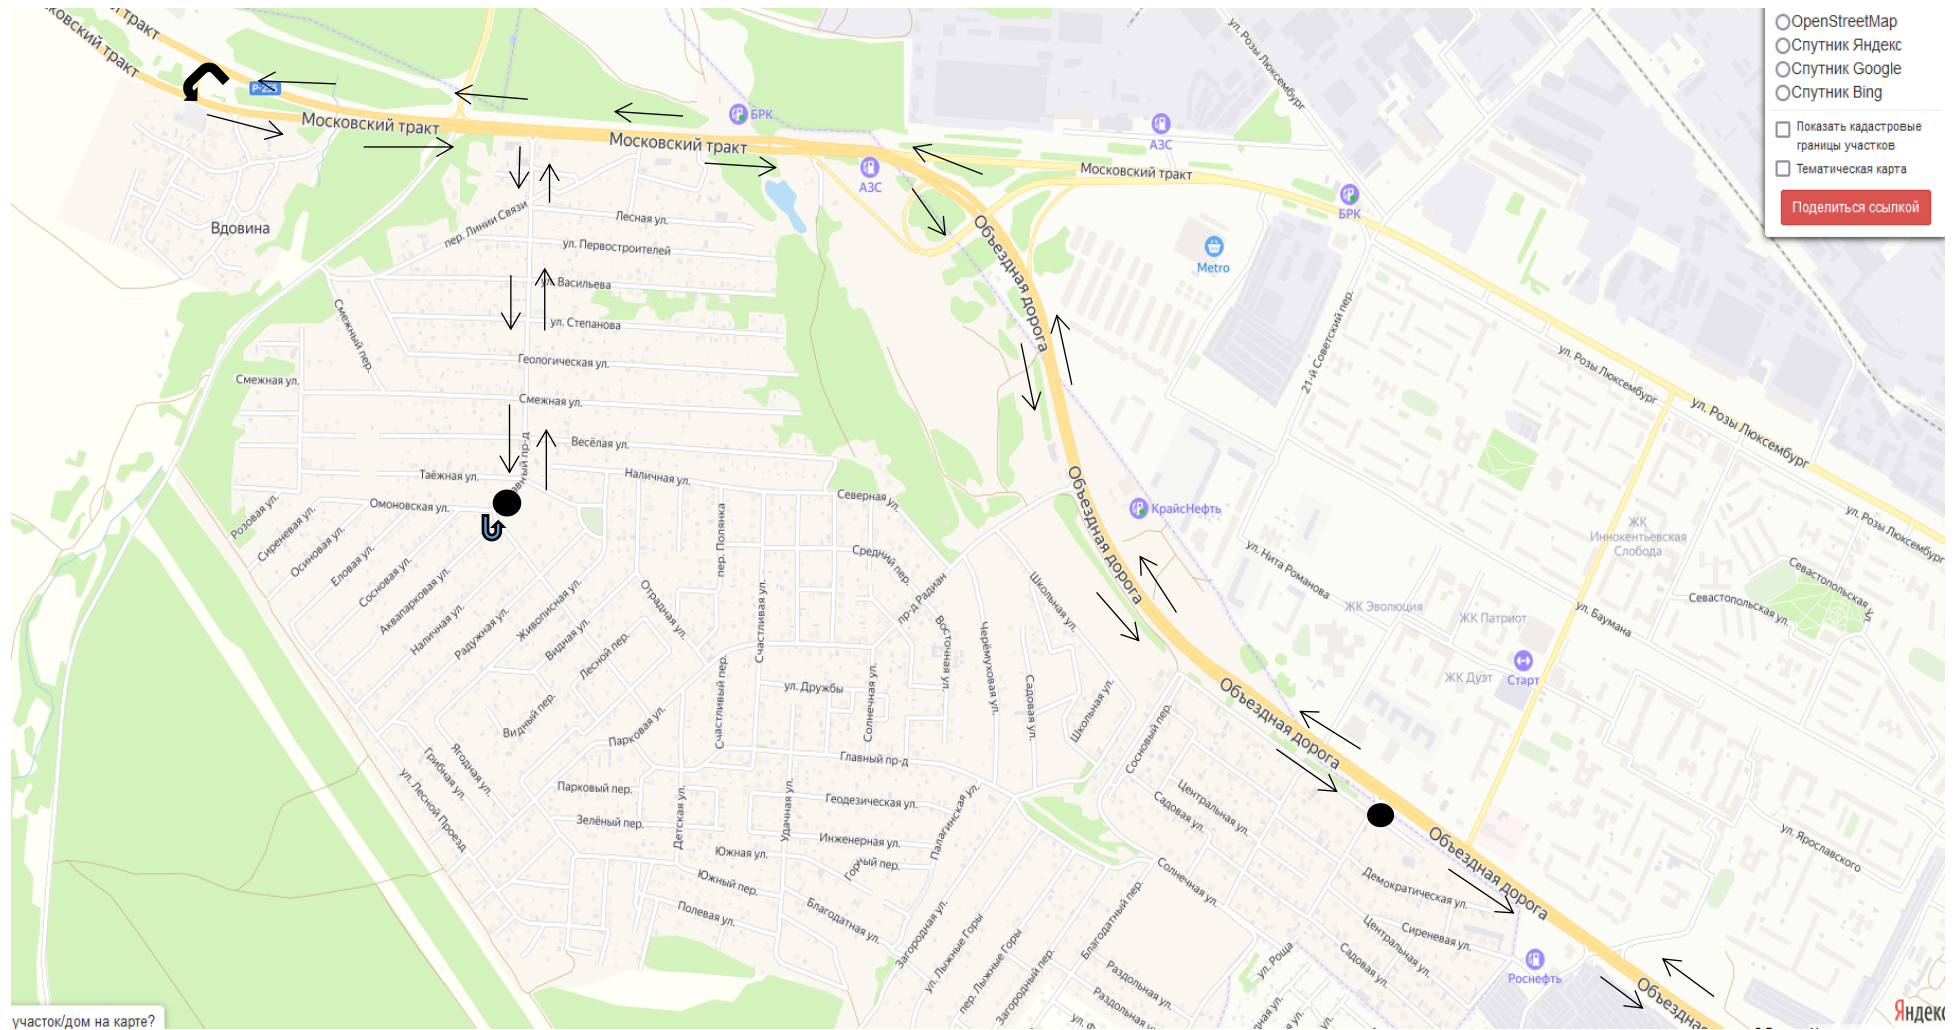

Схема

Маршрута движения школьного автобуса

МОУ ИРМО «Мамоновская СОШ» -д. Малая Еланка - МОУ ИРМО «Мамоновская СОШ» (лист 3)

Остановки (по лист 1,2,3):

МОУ ИРМО «Мамоновская СОШ» с. Мамоны, ул. Садовая, 13 - д. Малая Еланка, ул. Пролетарская, 11а;
д. Малая Еланка, ул. Пролетарская, 11а - д. Малая Еланка, ул. Пролетарская, 12а;
д. Малая Еланка, ул. Пролетарская, 12а - д. Малая Еланка, ул. Пролетарская, 68а ;
д. Малая Еланка, ул. Пролетарская, 68а - МОУ ИРМО «Мамоновская СОШ» с. Мамоны, ул. Садовая, 13

-  место посадки (высадки детей)
-  маршрут движения автобуса
-  место разворота
-  место стоянки школьных автобусов

Протяжённость маршрута – 42 км.

Схема

Маршрут движения школьного автобуса

МОУ ИРМО «Мамоновская СОШ» - мкр. Западный – мкр. Южный - МОУ ИРМО «Мамоновская СОШ» (лист 1)

Схема

Маршрут движения школьного автобуса

МОУ ИРМО «Мамоновская СОШ» - мкр. Западный – мкр. Южный - МОУ ИРМО «Мамоновская СОШ» (лист 2)

Остановки (по лист 1,2):

МОУ ИРМО «Мамоновская СОШ» с. Мамоны, ул. Садовая, 13 – мкр. Западный главный проезд 111а (универмаг Столичный); - мкр. Западный главный проезд 111а (универмаг Столичный) – мкр. Южный ул. Ангарская 19а; – мкр. Южный ул. Ангарская 19а - МОУ ИРМО «Мамоновская СОШ» с. Мамоны, ул. Садовая, 13

место посадки (высадки детей)
маршрут движения автобуса
место разворота

Протяжённость маршрута - 34 км.

место стоянки школьных автобусов