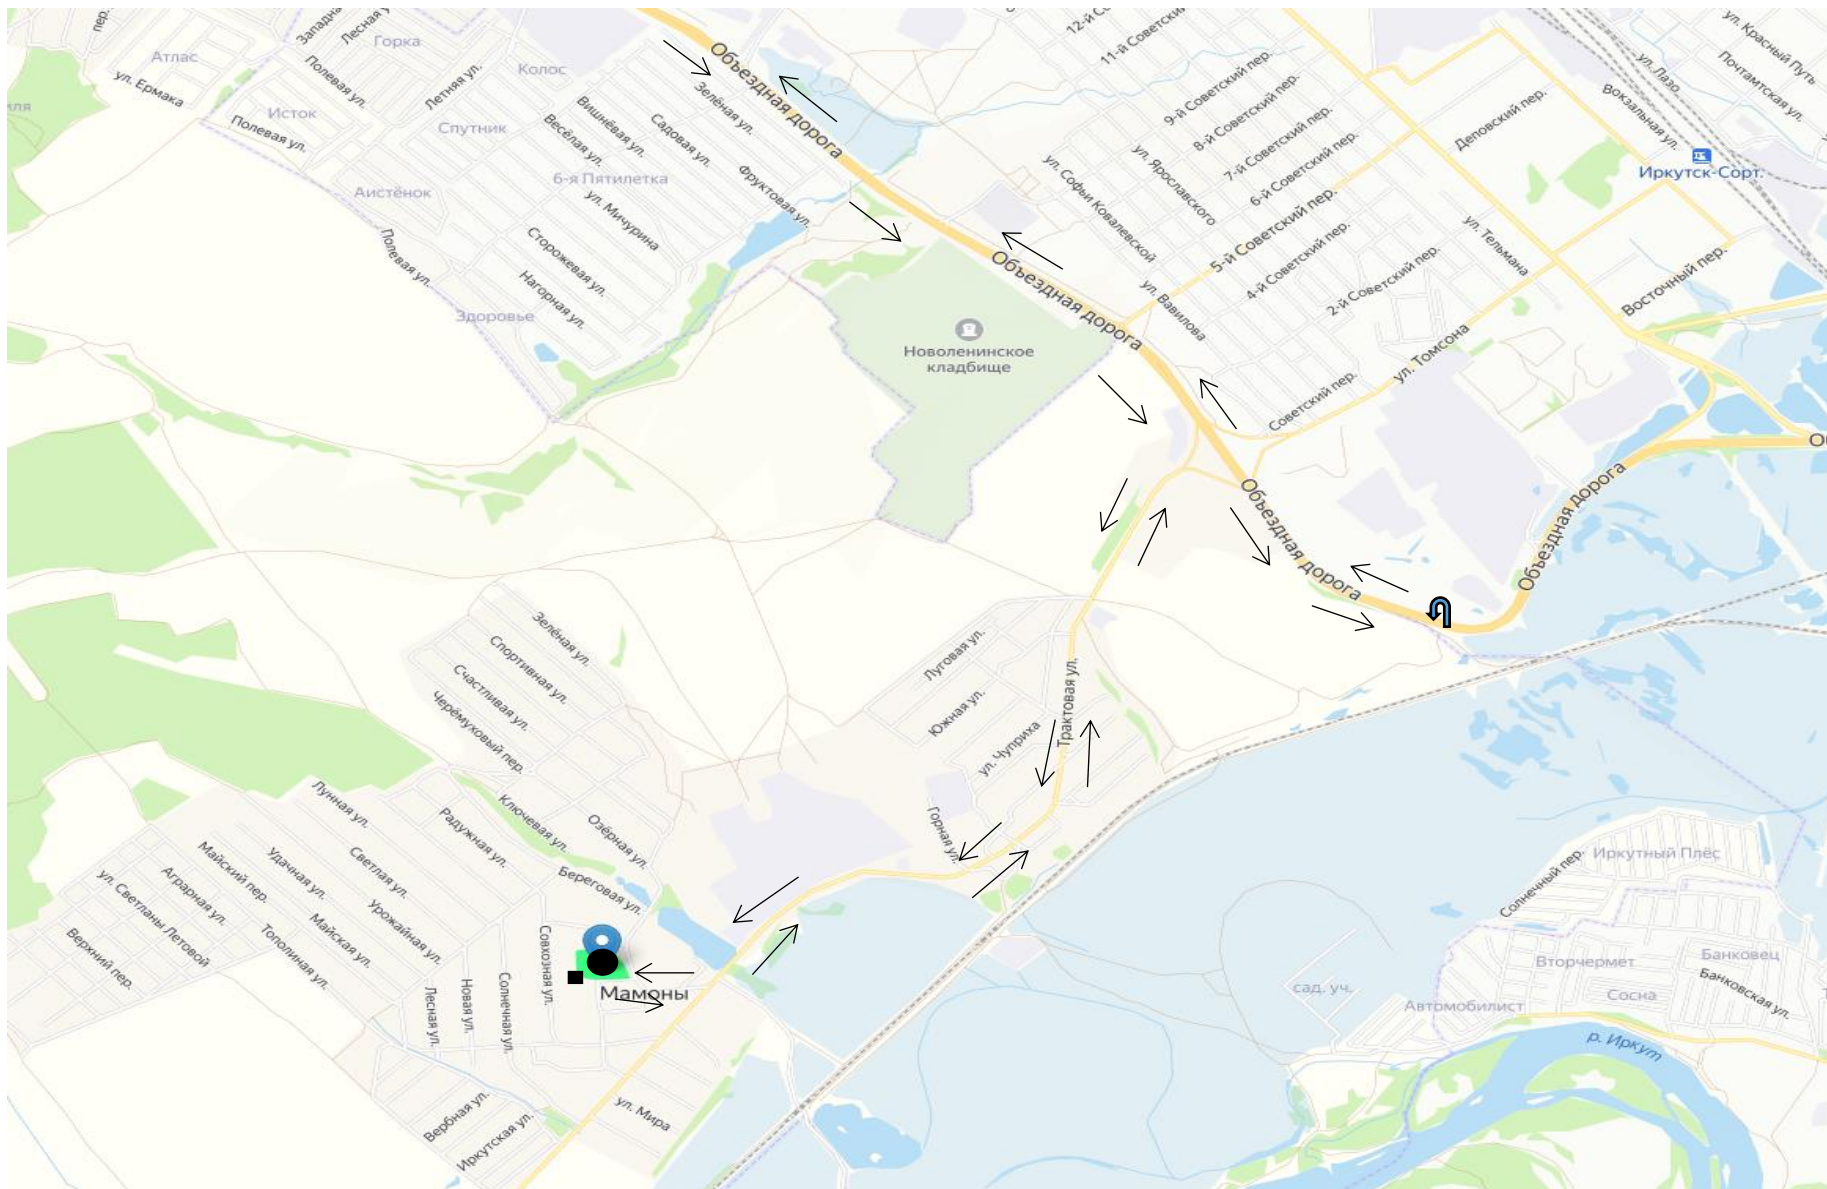

Схема

Маршрута движения школьного автобуса

МОУ ИРМО «Мамоновская СОШ» -д. Малая Еланка - МОУ ИРМО «Мамоновская СОШ» (лист 1)

Схема

Маршрута движения школьного автобуса

МОУ ИРМО «Мамоновская СОШ» -д. Малая Еланка - МОУ ИРМО «Мамоновская СОШ» (лист 2)

Схема

Маршрута движения школьного автобуса

МОУ ИРМО «Мамоновская СОШ» -д. Малая Еланка - МОУ ИРМО «Мамоновская СОШ» (лист 3)

Остановки (по лист 1,2,3):

МОУ ИРМО «Мамоновская СОШ» с. Мамоны, ул. Садовая, 13 - д. Малая Еланка, ул. Пролетарская, 11а;
д. Малая Еланка, ул. Пролетарская, 11а - д. Малая Еланка, ул. Пролетарская, 12а;
д. Малая Еланка, ул. Пролетарская, 12а - д. Малая Еланка, ул. Пролетарская, 68а ;
д. Малая Еланка, ул. Пролетарская, 68а - МОУ ИРМО «Мамоновская СОШ» с. Мамоны, ул. Садовая, 13

-  место посадки (высадки детей)
-  маршрут движения автобуса
-  место разворота
-  место стоянки школьных автобусов

Протяжённость маршрута – 42 км.

Схема

Маршрут движения школьного автобуса

МОУ ИРМО «Мамоновская СОШ» - мкр. Западный – мкр. Южный - МОУ ИРМО «Мамоновская СОШ» (лист 1)

Схема

Маршрут движения школьного автобуса

МОУ ИРМО «Мамоновская СОШ» - мкр. Западный – мкр. Южный - МОУ ИРМО «Мамоновская СОШ» (лист 2)

Остановки (по лист 1,2):

МОУ ИРМО «Мамоновская СОШ» с. Мамоны, ул. Садовая, 13 – мкр. Западный главный проезд 111а (универмаг Столичный); - мкр. Западный главный проезд 111а (универмаг Столичный) – мкр. Южный ул. Ангарская 19а; – мкр. Южный ул. Ангарская 19а - МОУ ИРМО «Мамоновская СОШ» с. Мамоны, ул. Садовая, 13