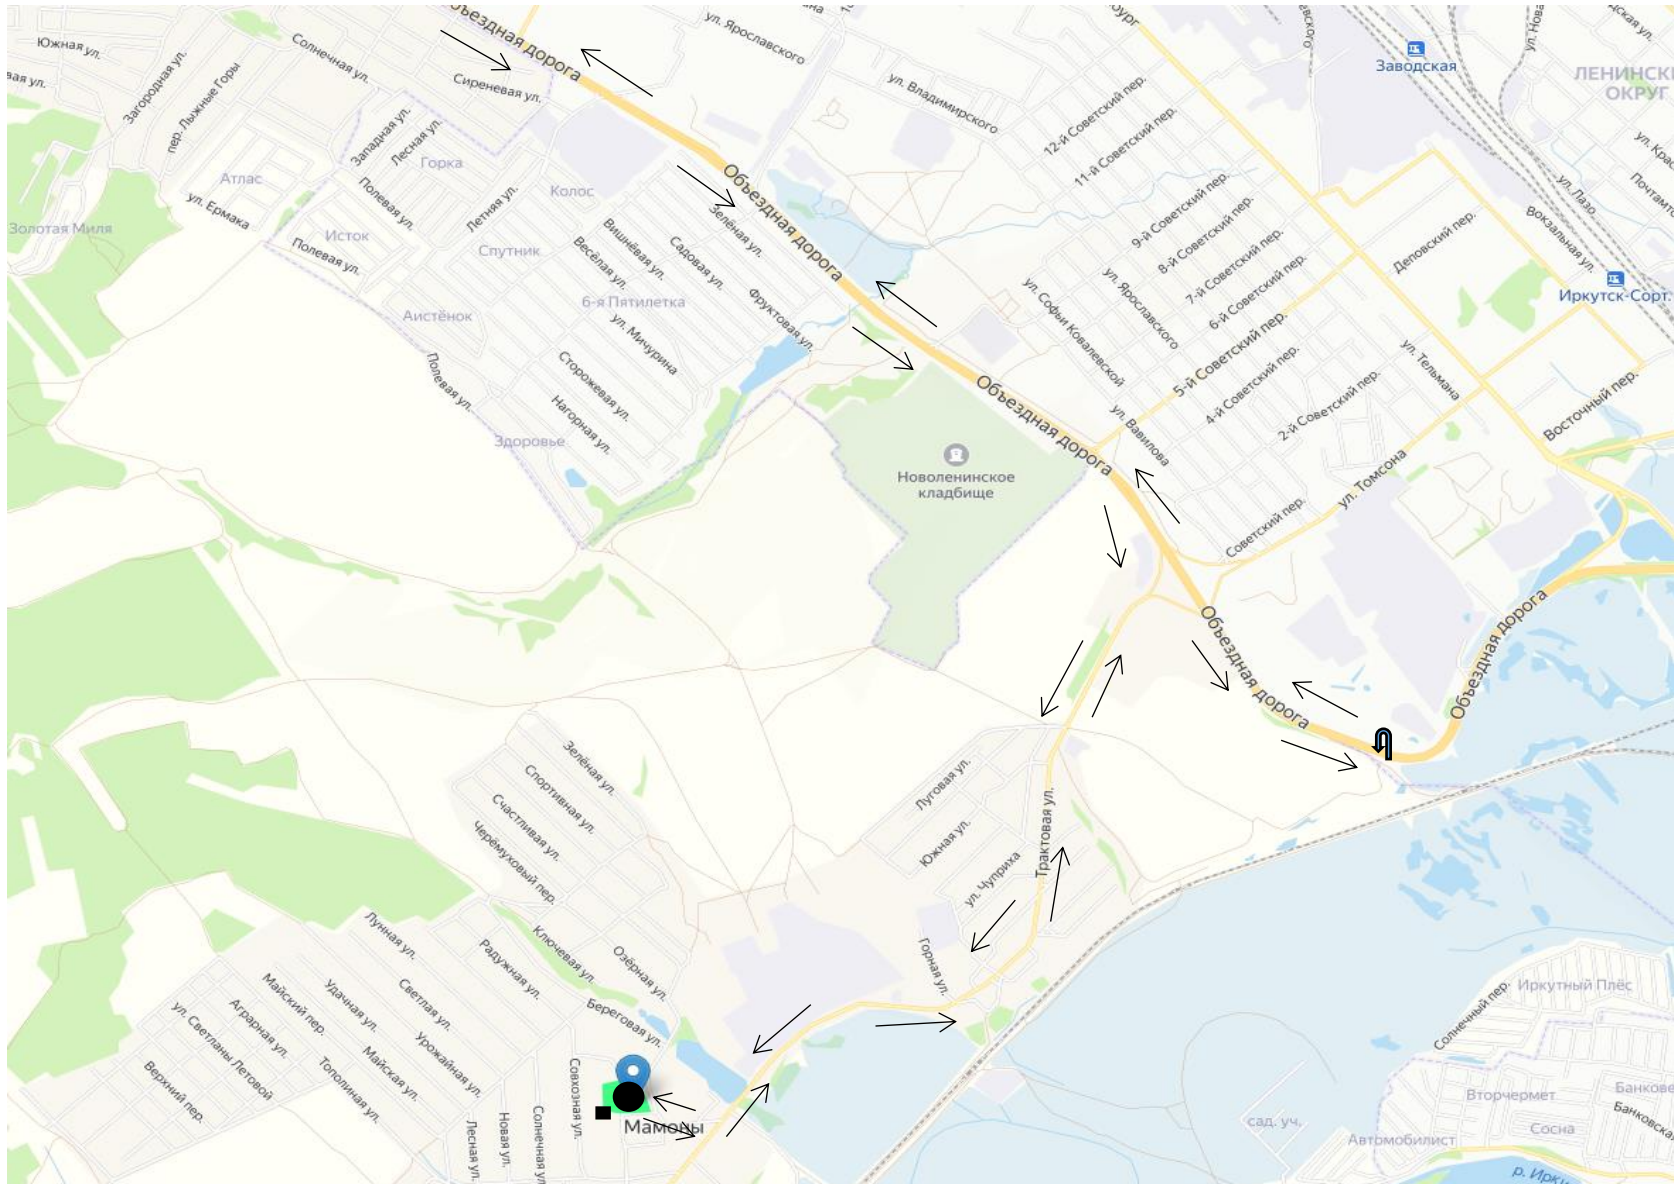

Схема

Маршрута движения школьного автобуса

МОУ ИРМО «Мамоновская СОШ» -д. Малая Еланка - МОУ ИРМО «Мамоновская СОШ» (лист 1)

Схема

Маршрута движения школьного автобуса

МОУ ИРМО «Мамоновская СОШ» -д. Малая Еланка - МОУ ИРМО «Мамоновская СОШ» (лист 2)

Схема

Маршрута движения школьного автобуса

МОУ ИРМО «Мамоновская СОШ» -д. Малая Еланка - МОУ ИРМО «Мамоновская СОШ» (лист 3)

Остановки (по лист 1,2,3):

МОУ ИРМО «Мамоновская СОШ» с. Мамоны, ул. Садовая, 13 - д. Малая Еланка, ул. Пролетарская, 11а;
д. Малая Еланка, ул. Пролетарская, 11а - д. Малая Еланка, ул. Пролетарская, 12а;
д. Малая Еланка, ул. Пролетарская, 12а - д. Малая Еланка, ул. Пролетарская, 68а ;
д. Малая Еланка, ул. Пролетарская, 68а - МОУ ИРМО «Мамоновская СОШ» с. Мамоны, ул. Садовая, 13

-  место посадки (высадки детей)
-  маршрут движения автобуса
-  место разворота
-  место стоянки школьных автобусов

Протяжённость маршрута – 42 км.

Схема

Маршрут движения школьного автобуса

МОУ ИРМО «Мамоновская СОШ» - мкр. Западный – мкр. Южный - МОУ ИРМО «Мамоновская СОШ» (лист 1)

Схема

Маршрут движения школьного автобуса

МОУ ИРМО «Мамоновская СОШ» - мкр. Западный – мкр. Южный - МОУ ИРМО «Мамоновская СОШ» (лист 2)

Остановки (по лист 1,2):

МОУ ИРМО «Мамоновская СОШ» с. Мамоны, ул. Садовая, 13 – мкр. Западный главный проезд 111а (универмаг Столичный); - мкр. Западный главный проезд 111а (универмаг Столичный) – мкр. Южный ул. Ангарская 19а; – мкр. Южный ул. Ангарская 19а - МОУ ИРМО «Мамоновская СОШ» с. Мамоны, ул. Садовая, 13