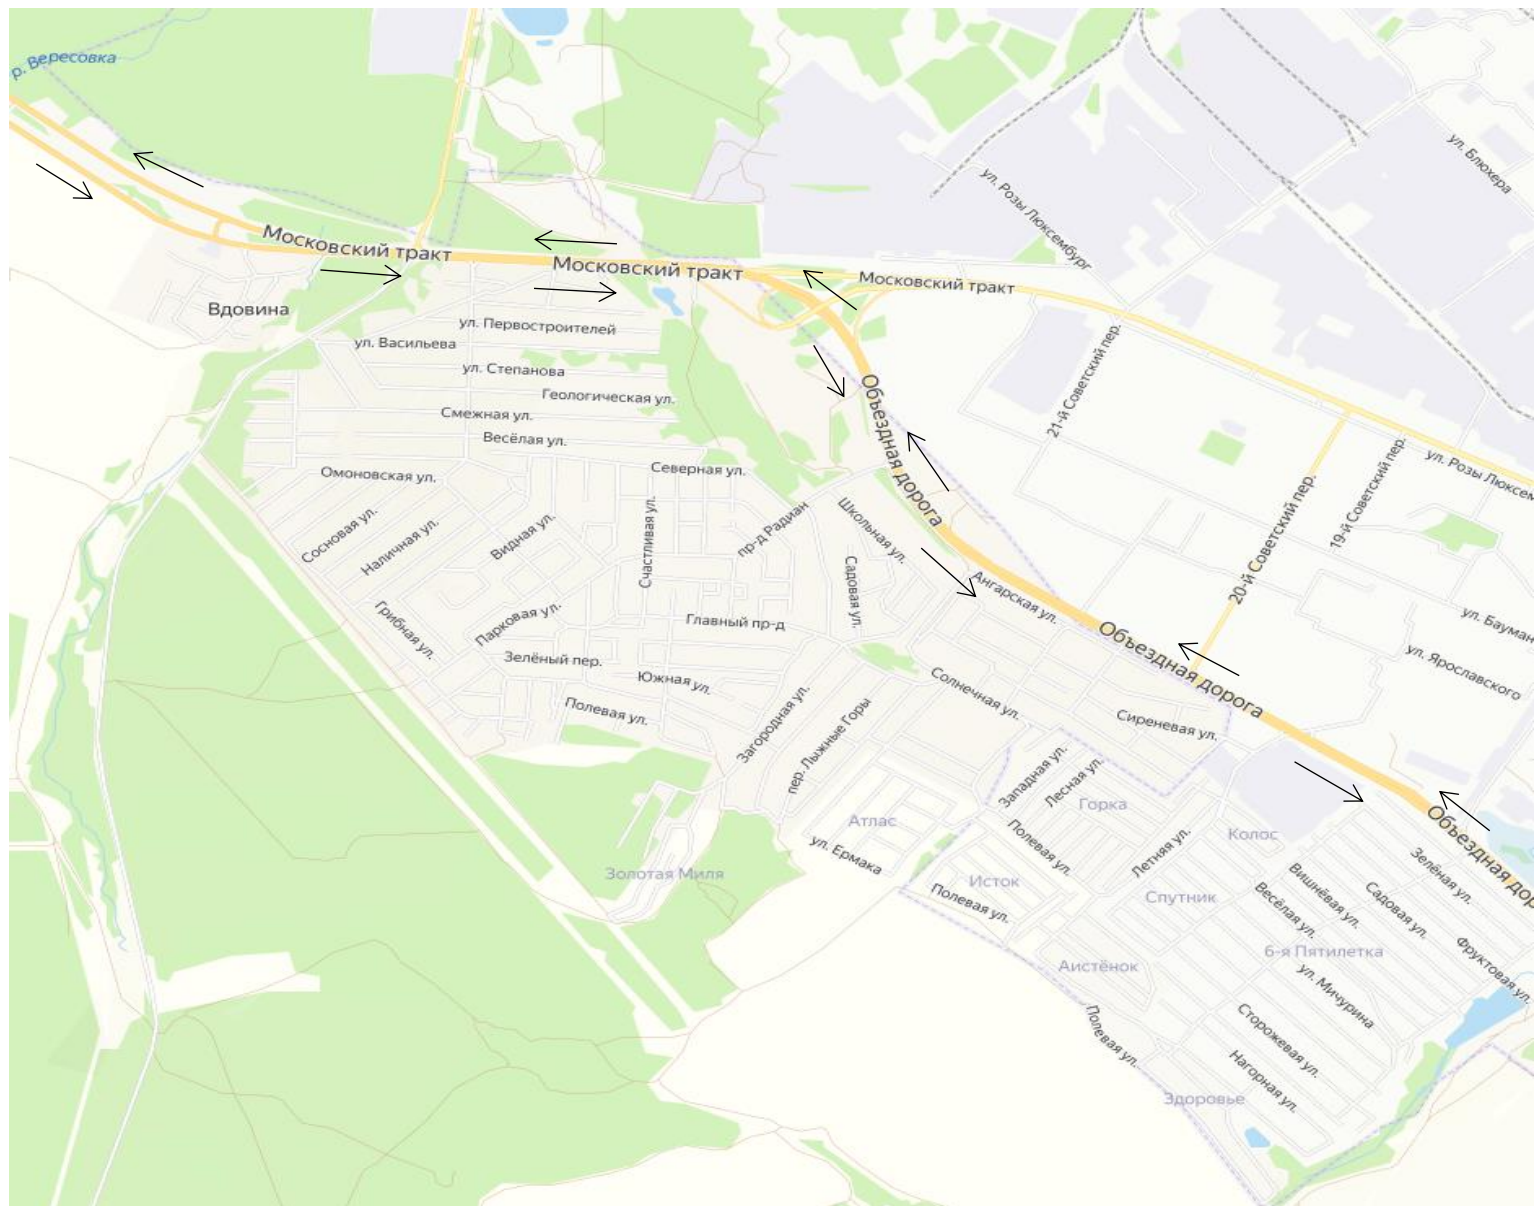

Схема

Маршрута движения школьного автобуса

МОУ ИРМО «Мамоновская СОШ» -д. Малая Еланка - МОУ ИРМО «Мамоновская СОШ» (лист 1)

Схема

Маршрута движения школьного автобуса

МОУ ИРМО «Мамоновская СОШ» -д. Малая Еланка - МОУ ИРМО «Мамоновская СОШ» (лист 2)

Схема

Маршрута движения школьного автобуса

МОУ ИРМО «Мамоновская СОШ» -д. Малая Еланка - МОУ ИРМО «Мамоновская СОШ» (лист 3)

Остановки (по лист 1,2,3):

МОУ ИРМО «Мамоновская СОШ» с. Мамоны, ул. Садовая, 13 - д. Малая Еланка, ул. Пролетарская, 11а;
д. Малая Еланка, ул. Пролетарская, 11а - д. Малая Еланка, ул. Пролетарская, 12а;
д. Малая Еланка, ул. Пролетарская, 12а - д. Малая Еланка, ул. Пролетарская, 68а ;
д. Малая Еланка, ул. Пролетарская, 68а - МОУ ИРМО «Мамоновская СОШ» с. Мамоны, ул. Садовая, 13

-  место посадки (высадки детей)
-  маршрут движения автобуса
-  место разворота
-  место стоянки школьных автобусов

Протяжённость маршрута – 42 км.

Схема

Маршрут движения школьного автобуса

МОУ ИРМО «Мамоновская СОШ» - мкр. Западный – мкр. Южный - МОУ ИРМО «Мамоновская СОШ» (лист 1)

Схема

Маршрут движения школьного автобуса

МОУ ИРМО «Мамоновская СОШ» - мкр. Западный – мкр. Южный - МОУ ИРМО «Мамоновская СОШ» (лист 2)

Остановки (по лист 1,2):

МОУ ИРМО «Мамоновская СОШ» с. Мамоны, ул. Садовая, 13 – мкр. Западный главный проезд 111а (универмаг Столичный); - мкр. Западный главный проезд 111а (универмаг Столичный) – мкр. Южный ул. Ангарская 19а; – мкр. Южный ул. Ангарская 19а - МОУ ИРМО «Мамоновская СОШ» с. Мамоны, ул. Садовая, 13