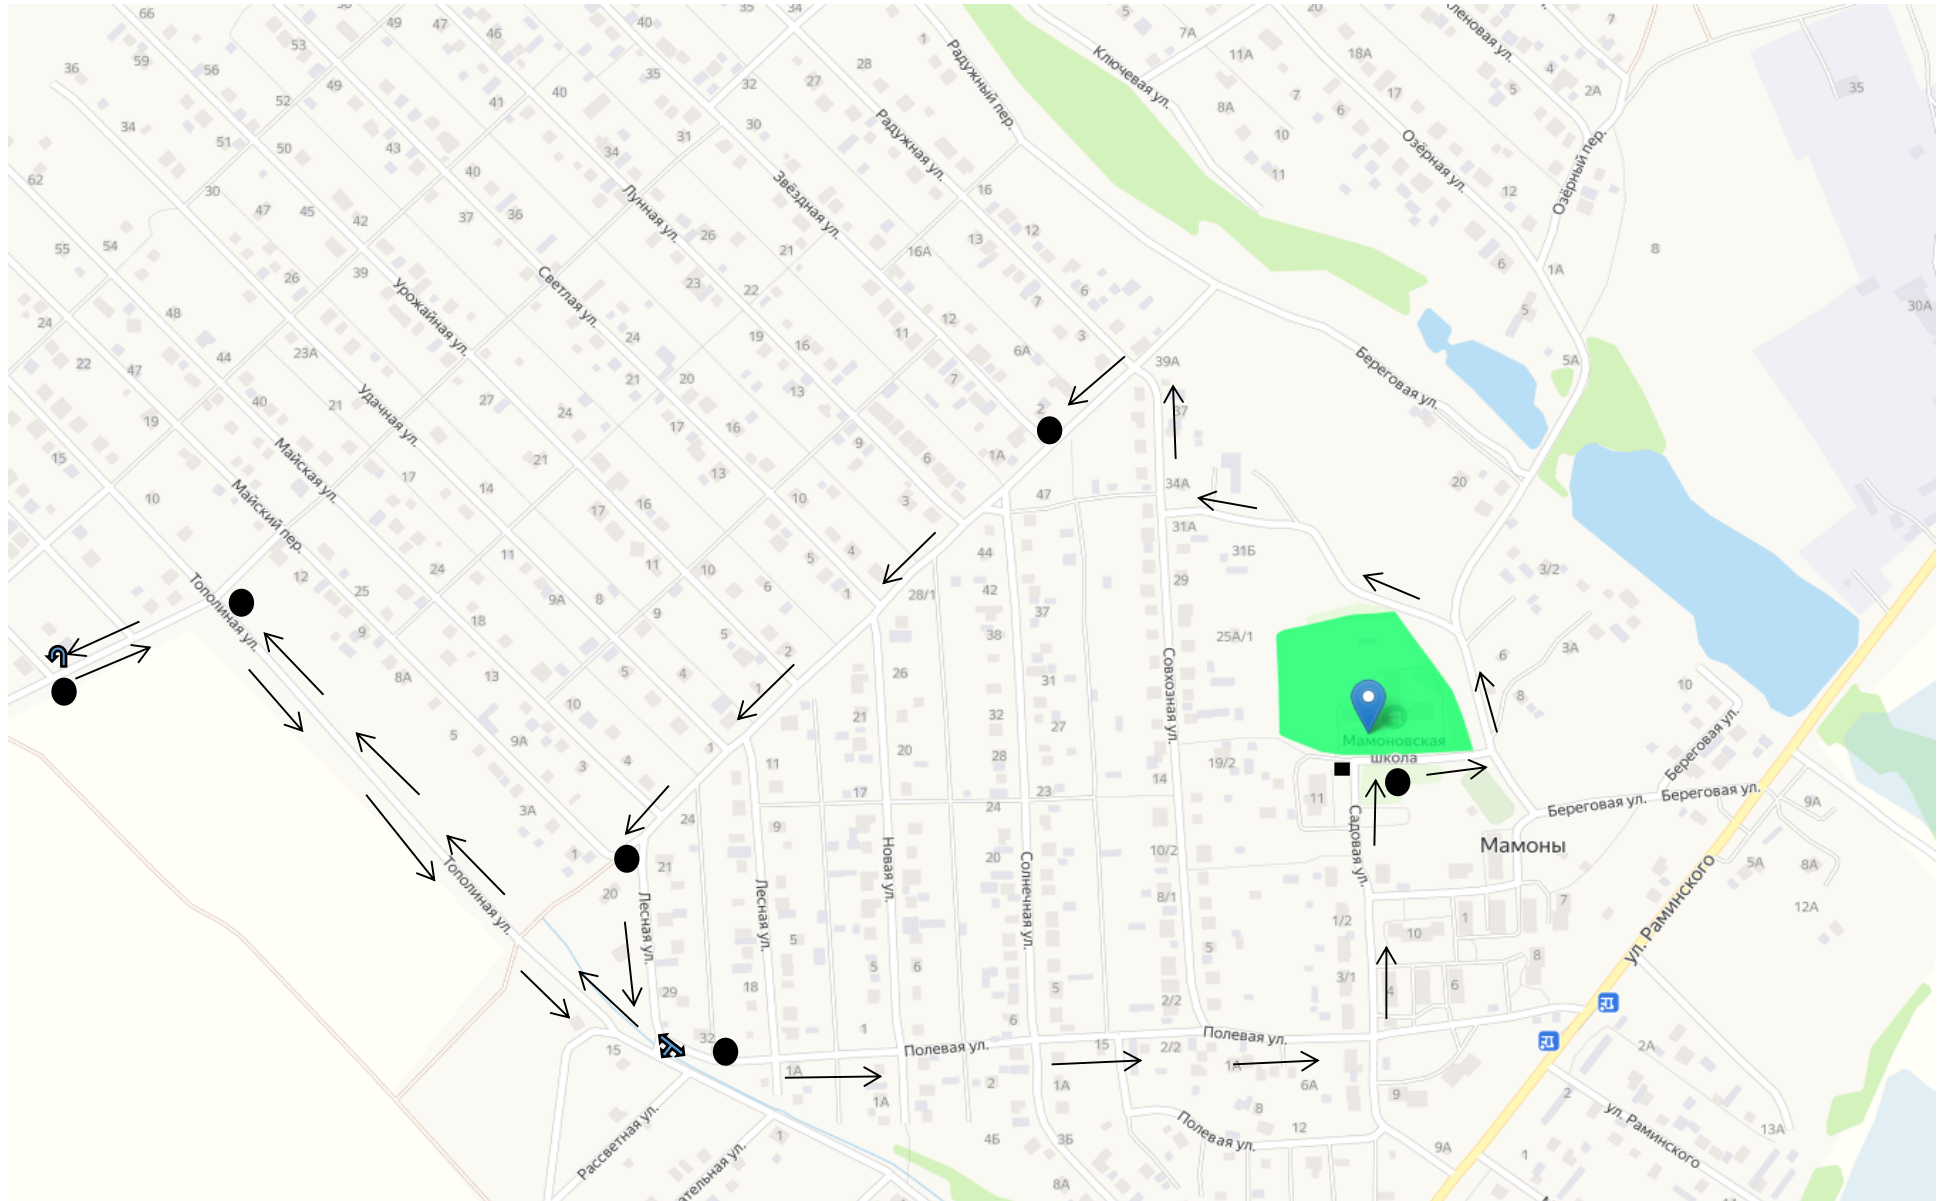

**Схема**  
**Маршрут движения школьного автобуса**  
**МОУ ИРМО «Мамоновская СОШ» - Мамоны – МОУ ИРМО «Мамоновская СОШ»**

**Остановки**

МОУ ИРМО «Мамоновская СОШ» с. Мамоны, ул. Садовая, 13 – с. Мамоны, ул. Звёздная 2а -  
 - с. Мамоны, ул. Звездная 2а – с. Мамоны пер. Майский 1 – с. Мамоны пер. Майский 1 -  
 - с. Мамоны ул. Тополиная 1А – с. Мамоны ул. Верхняя 1А – с. Мамоны ул. Лесная 32а- МОУ ИРМО «Мамоновская СОШ»  
 с. Мамоны, ул. Садовая, 13

Протяженность маршрута – 7,0 км.

-  место посадки (высадки детей)
-  маршрут движения автобуса
-  место стоянки школьных автобусов
-  место разворота

Схема  
Маршрут движения школьного автобуса  
МОУ ИРМО «Мамоновская СОШ» - Мамоны – МОУ ИРМО «Мамоновская СОШ»