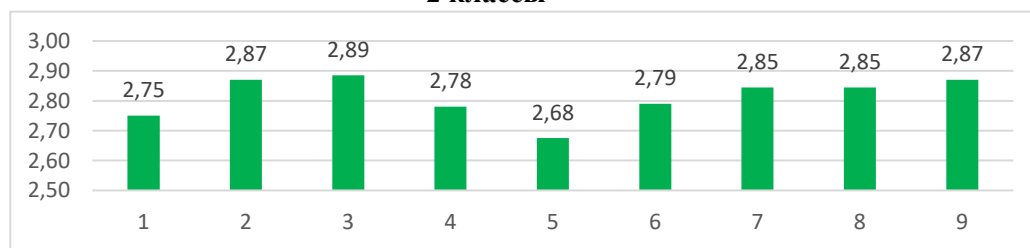

1 классы

2 классы

3 классы

4 классы