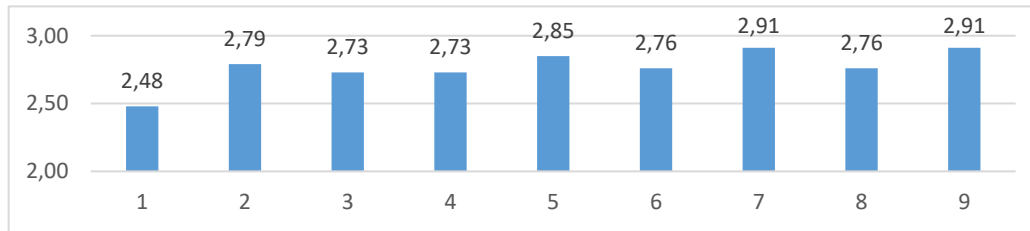

10 классы

11 классы

10-11 классы