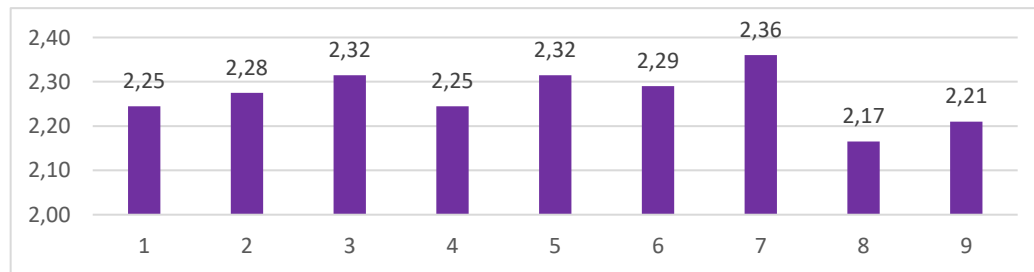

5 классы

6 классы

7 классы