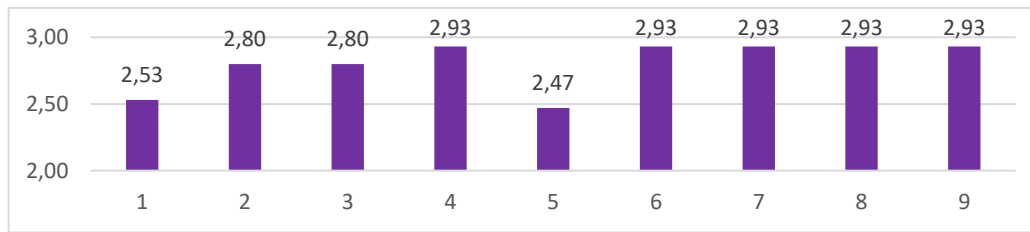

10 классы

11 классы

10-11 классы