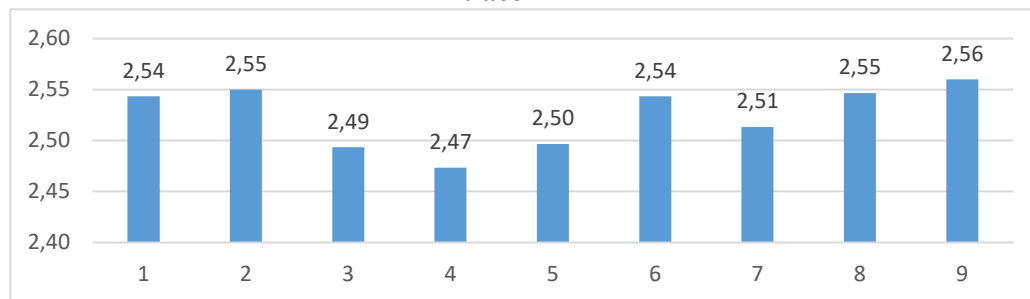

1 классы

2 классы

3 классы

4 классы