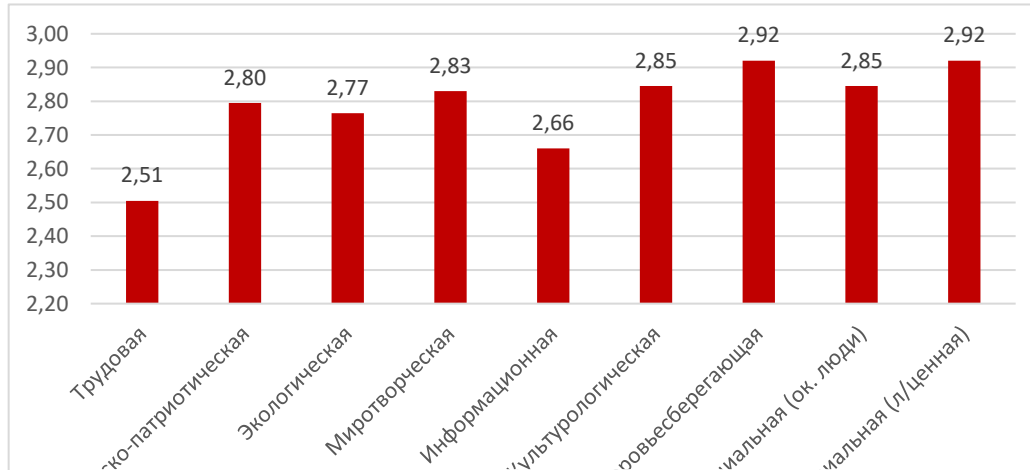

10-11 классы