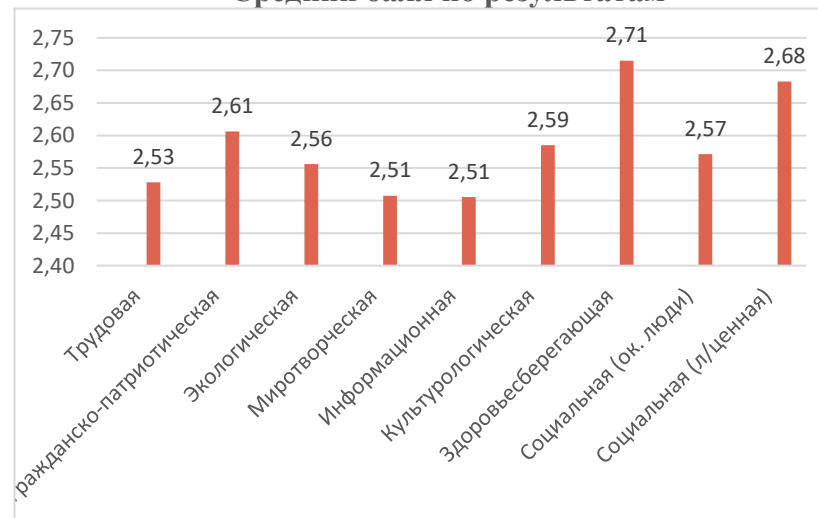

Средний балл по результатам