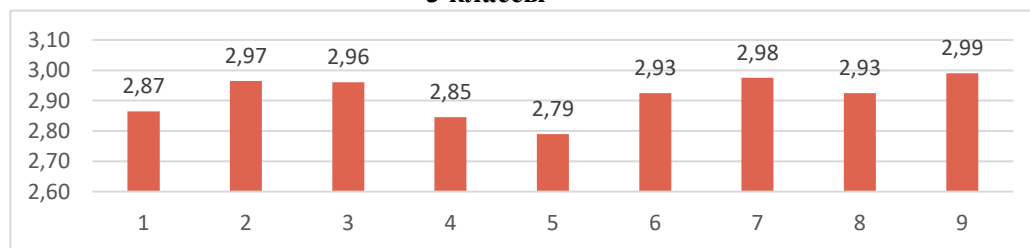

1 классы

2 классы

3 классы

4 классы